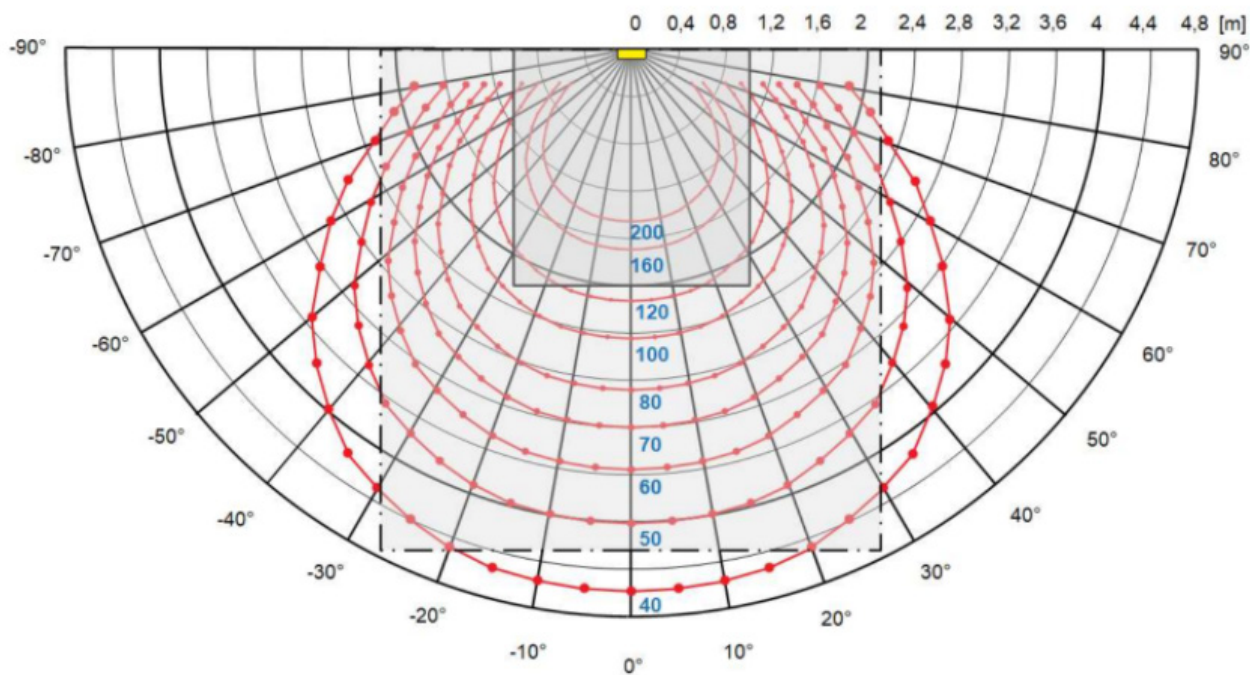

LED osvětlení Easy connect LED120HF je vyráběno **v délkách od 1 m do 75 m.**

Pro speciální aplikace lze vyrobit až 100 m souvislý pás.

FOTOGRAFIE

TECHNICKÁ DATA

Vstupní napětí	230 - 240 VAC
Osazení	120 LED segmentů à metr
Vyzařovací úhel	> 160 °
Teplota chromatičnosti	5 000 K
Životnost (mttf) při $T_{en} = 25 \text{ °C}$	cca. 50 000 hodin
Průměrná vertikální svítivost (*d=1 m)	> 300 lx
Maximální délka	75 m, dělitelné po metru
Pracovní teplota	-20 °C až +50 °C
Spotřeba	< 8 W à metr
Rozměry (šířka x výška)	cca. 12 x 7 mm
Váha	< 100 g/m
Třídy krytí / bezpečnostní třída	IP65 / 2
Materiál pouzdra	bez halogenů a silikonů
Klasifikace hořlavosti	samozhášivý
Pojistka	6 až 16 A

*d = (distance) 1 m nad podlaou střechy klece

TYPICKÁ VYZAŘOVACÍ CHARAKTERISTIKA [LX]

Plocha výtahové šachty: 4m²

Plocha výtahové šachty: 18m²

Switch GmbH & Co. KG si vyhrazuje právo pozměnit/upravit produkt vzhledem k neustálému technickému vývoji bez předchozího upozornění.